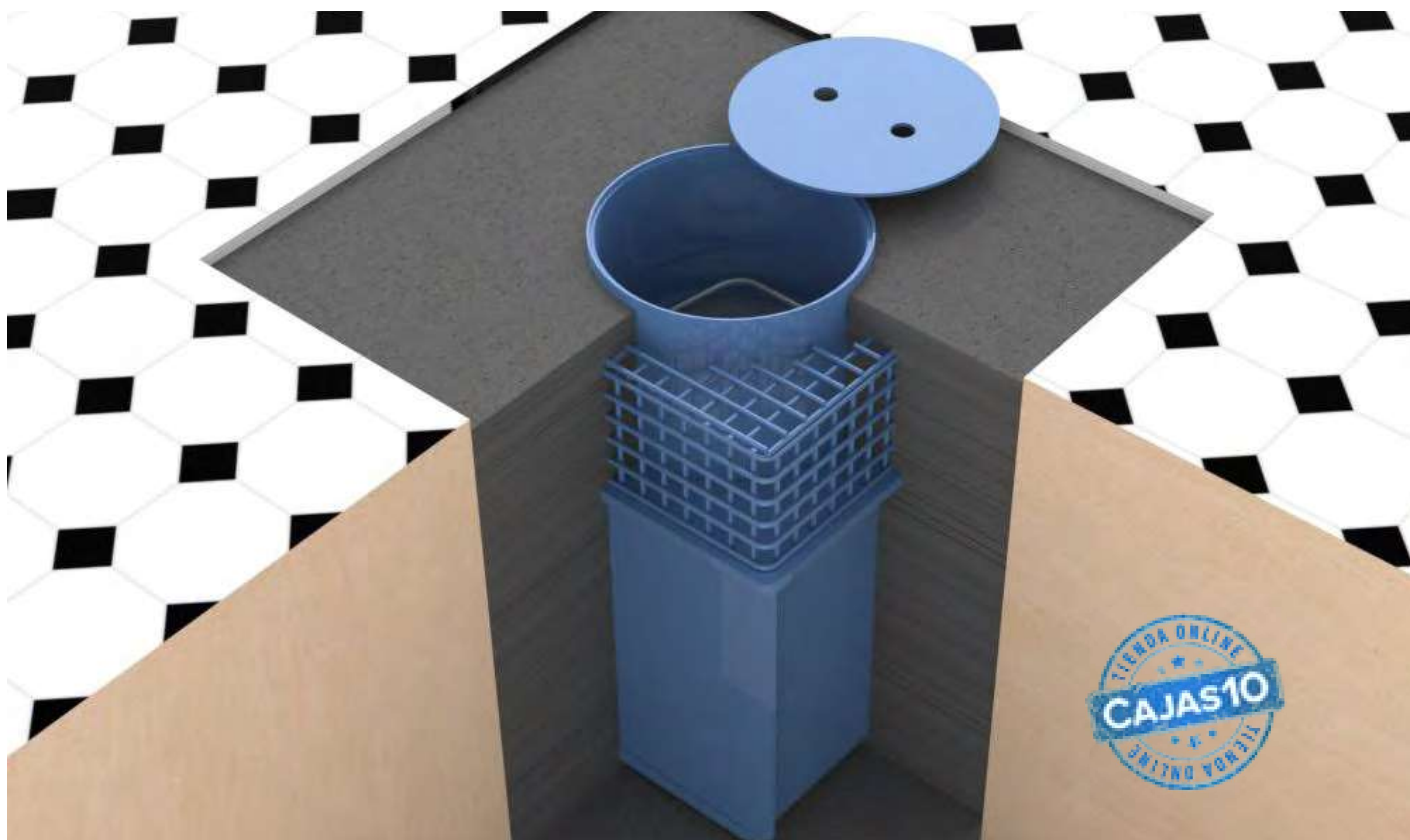

ACCESORIOS   ACCESSORIES   ACCESSOIRES

Kit cierre hermético
Sealing kit
Kit d'étanchéité

Modelo
Model
Modèle

CFC2H

Modelo Model Modèle									
CFC-2L	CFC2L	435	305	285	245	260	267	19	25

UNE EN 1300 A
VdS KLASSE 1
a2p NIVEAU AE

Modelo Model Modèle									
CFC-2M	CFC2M	435	305	285	245	260	267	19	25

UNE EN 1300 B
VdS KLASSE 2